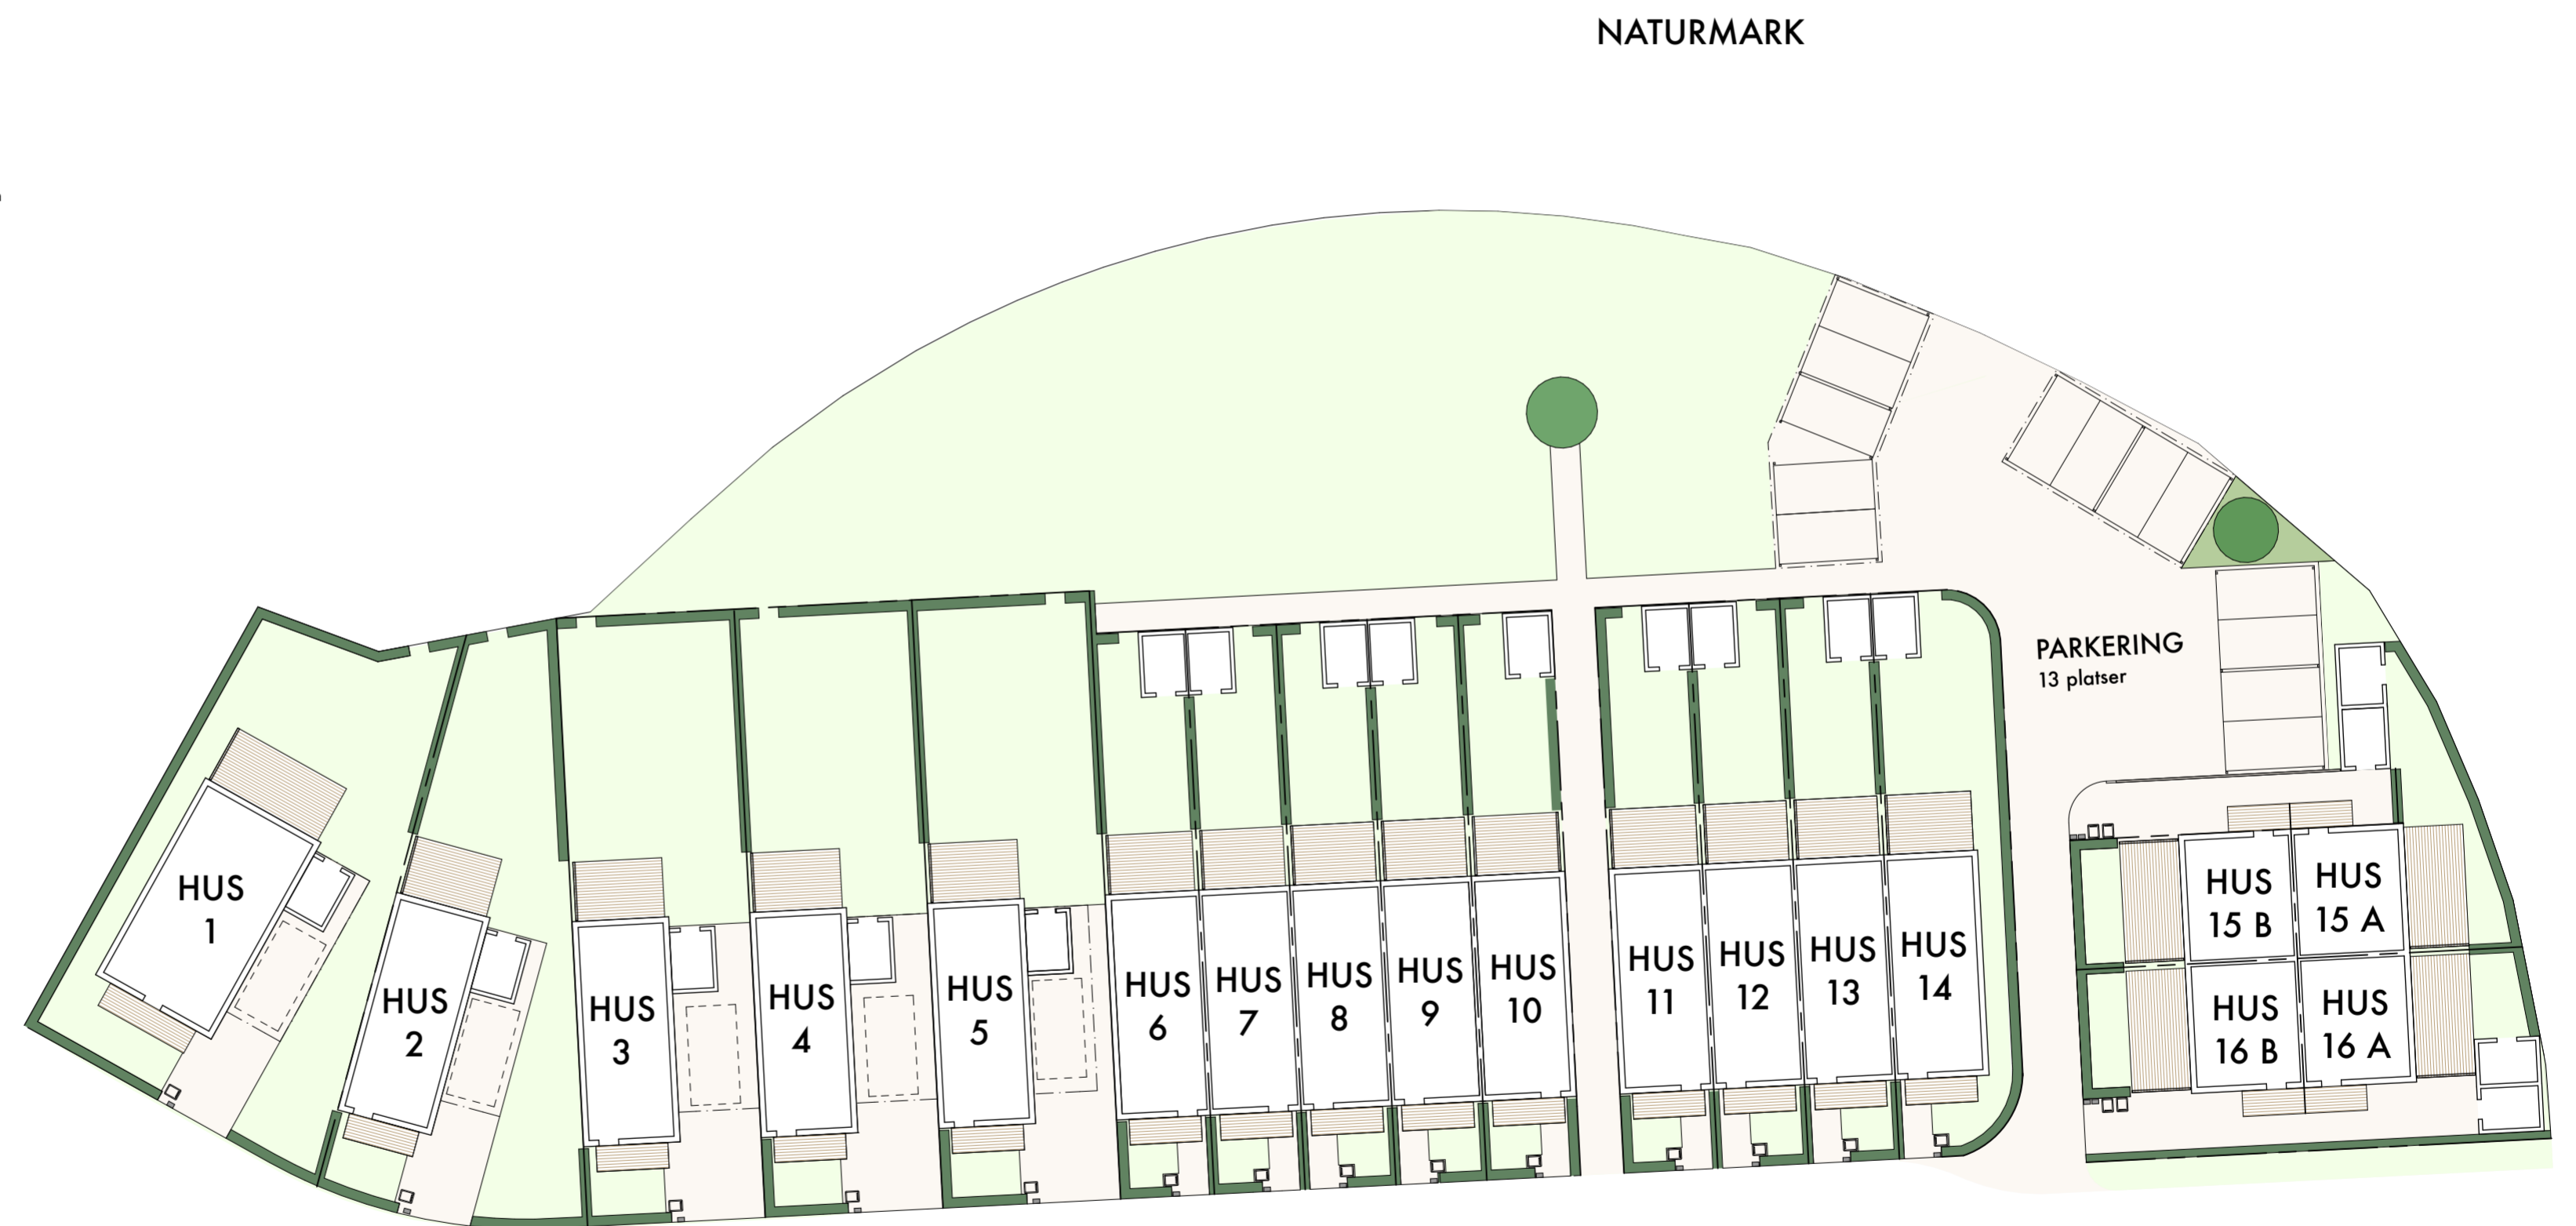

Naturreservat

ORIENTERINGSKARTA

-  TRÄD
-  PLANTERING
-  HÄCK
-  GRÄS
-  GRUS
-  TRÄ

0 10 20 40 m

SKALA 1:300

STENBY ÄNGAR - ETAPP 2