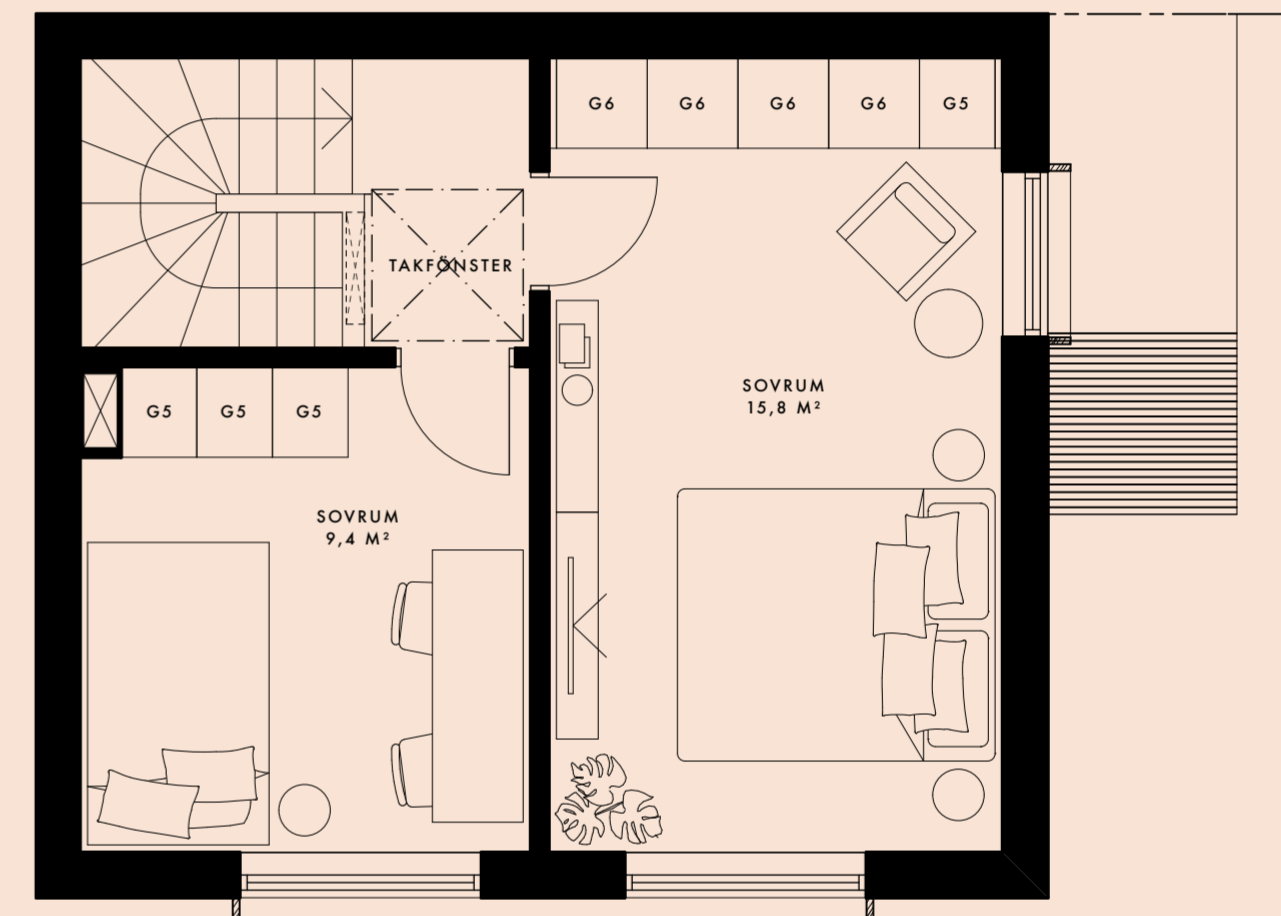

STORLEK 64 KVM

ANTAL RUM 3 ROK

SKALA 1:50

K/F	KYL/FRYS	VP	VÄRMEPUMP	ST	STÄDSKÅP
DM	DISKMASKIN	KBM	KOMBIMASKIN	VU	VATTENUTKAST
	SPIS/UGN	G	GÄRDEROB		

ENTRÉPLAN

ÖVRE PLAN