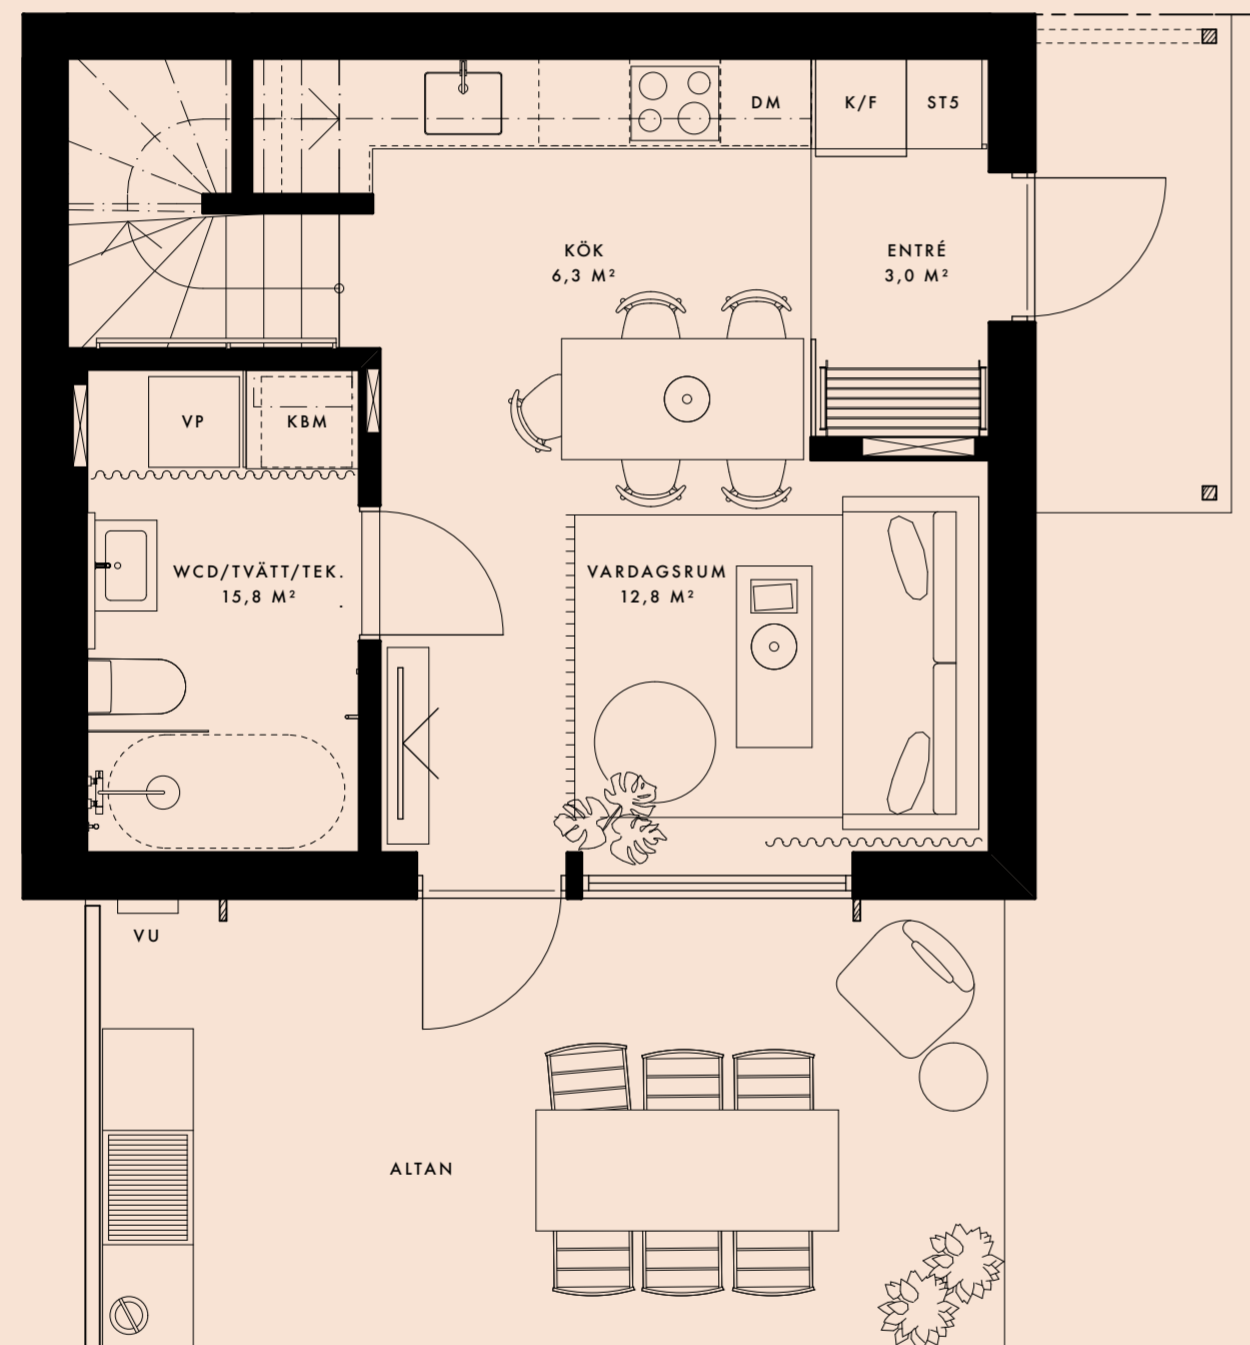

STORLEK 64 KVM

ANTAL RUM 3 ROK

SKALA 1:50

K/F	KYL/FRYS	VP	VÄRMEPUMP	ST	STÄDSKÅP
DM	DISKMASKIN	KBM	KOMBIMASKIN	VU	VATTENUTKAST
	SPIS/UGN	G	GÄRDEROB		

ENTRÉPLAN

ÖVRE PLAN