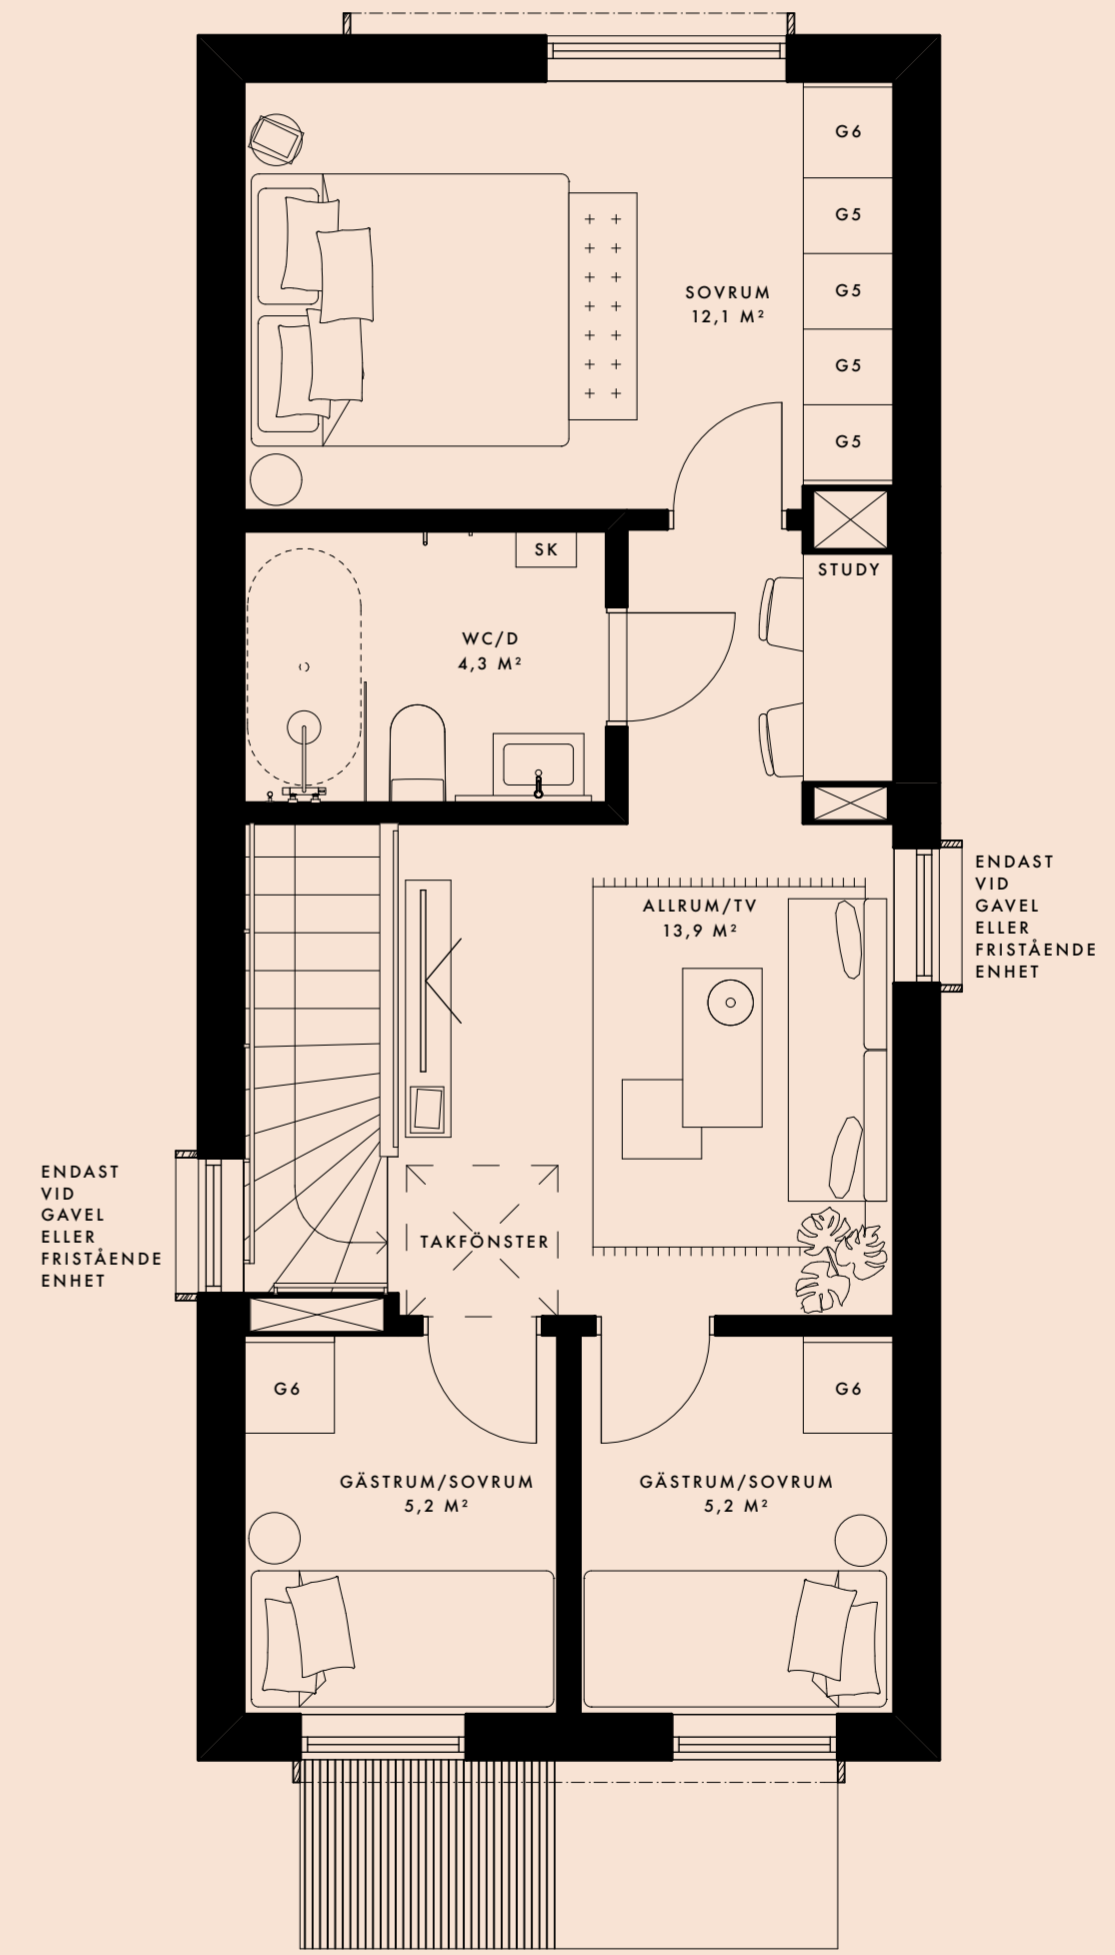

STORLEK 93 KVM

ANTAL RUM 4 ROK

SKALA 1:50

K/F	KYL/FRYS	VP	VÄRMEPUMP	G	GARDEROB	VU	VATTENUTKAST
DM	DISKMASKIN	TM	TVÄTTMASKIN	ST	STÄDSKÅP		
	SPIS/UGN	TT	TORKTUMLARE	SK	SKÅP		

ENTRÉPLAN

ÖVRE PLAN