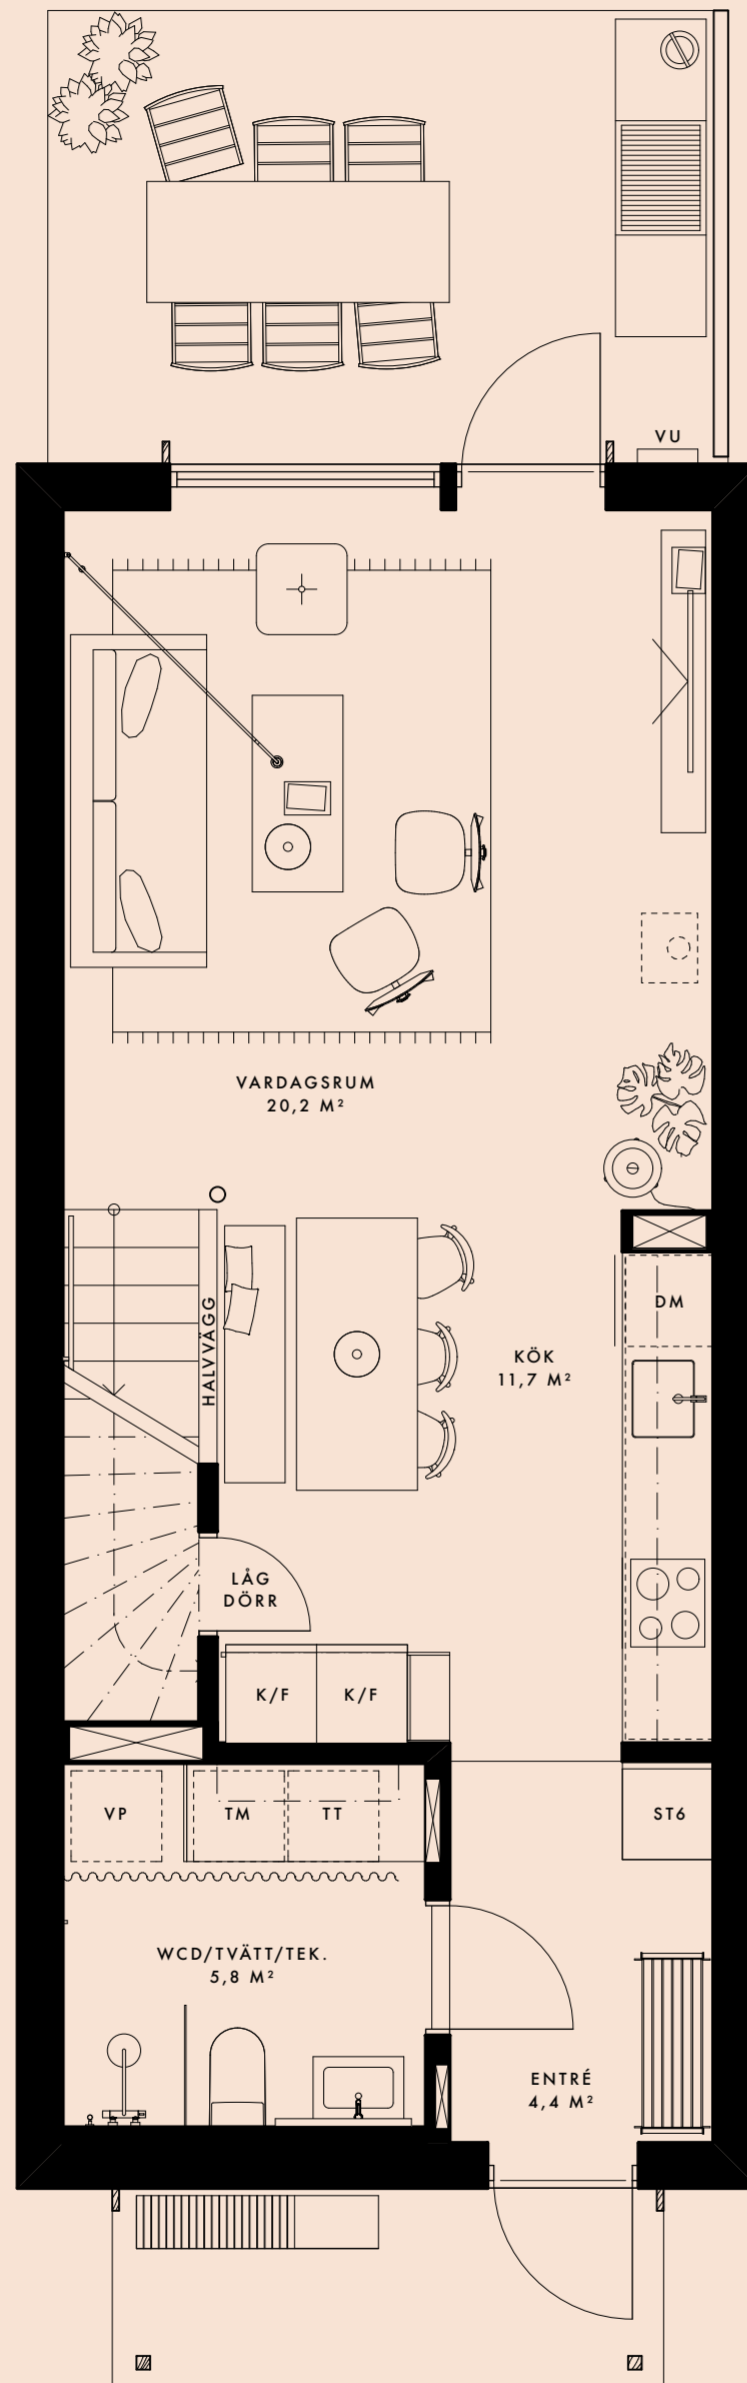

STORLEK 93 KVM

ANTAL RUM 4 ROK

SKALA 1:50

K/F	KYL/FRYS	VP	VÄRMEPUMP	G	GARDEROB	VU	VATTENUTKAST
DM	DISKMASKIN	TM	TVÄTTMASKIN	ST	STÄDSKÅP		
	SPIS/UGN	TT	TORKTUMLARE	SK	SKÅP		

ENTRÉPLAN

ÖVRE PLAN