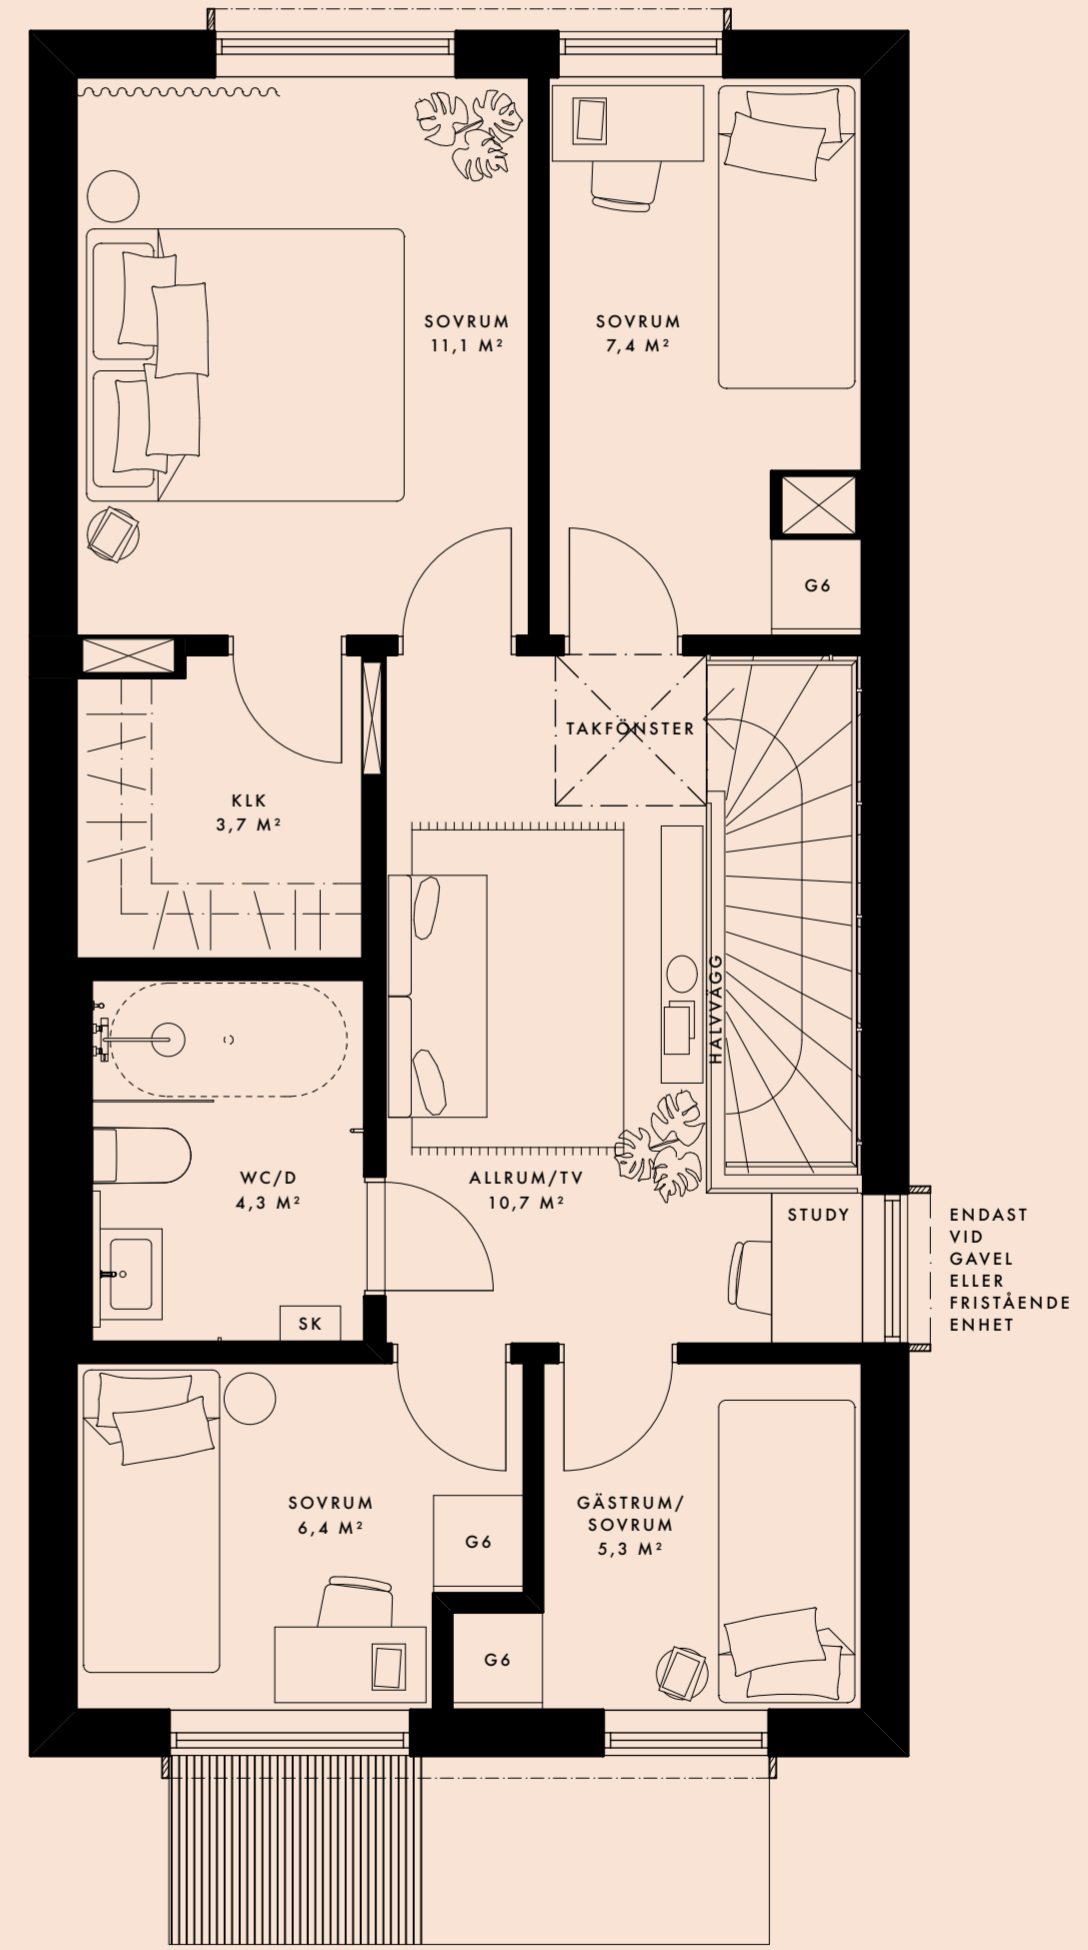

STORLEK 112 KVM

ANTAL RUM 4 ROK

SKALA 1:50

K/F	KYL/FRYS	VP	VÄRMEPUMP	G	GARDEROB	VU	VATTENUTKAST
DM	DISKMASKIN	TM	TVÄTTMASKIN	ST	STÄDSKÅP		
	SPIS/UGN	TT	TORKTUMLARE	SK	SKÅP		

ENTRÉPLAN

ÖVRE PLAN