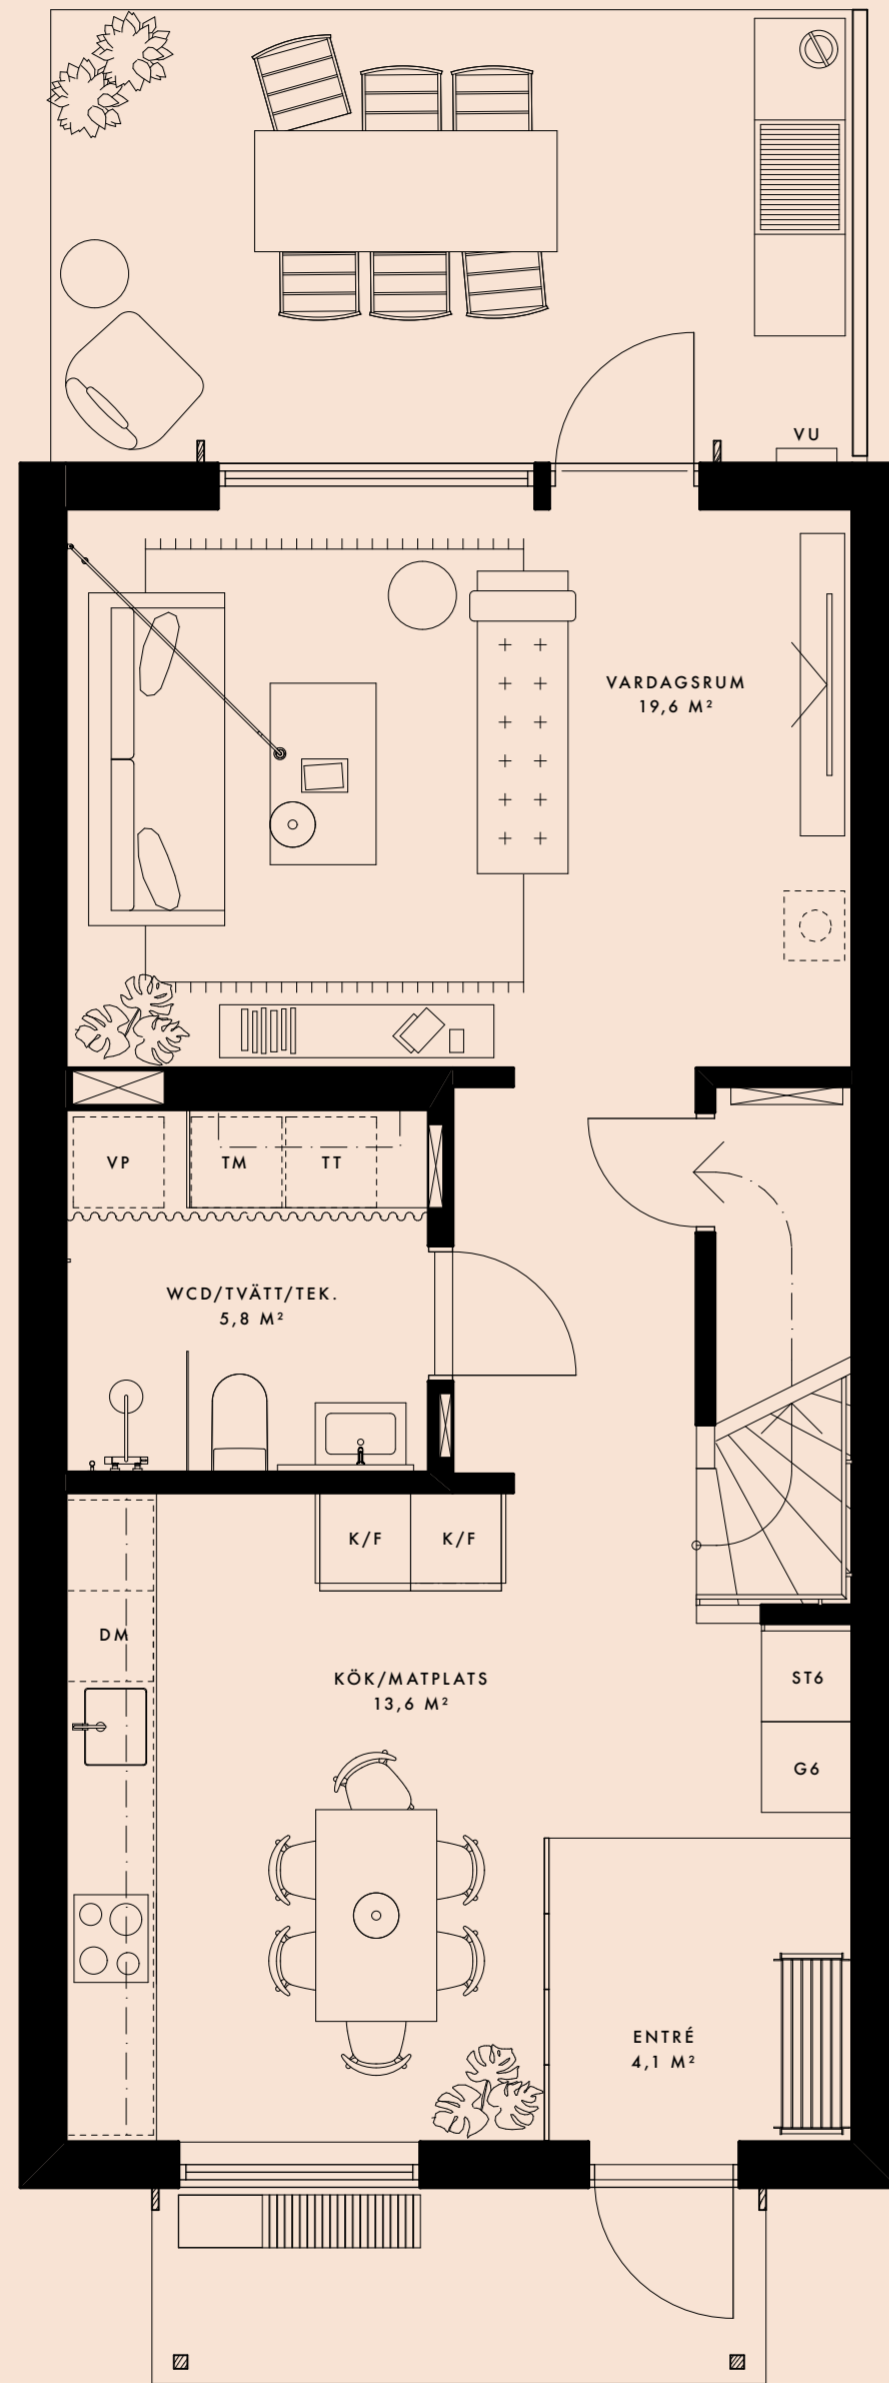

STORLEK 112 KVM

ANTAL RUM 4 ROK

SKALA 1:50

K/F	KYL/FRYS	VP	VÄRMEPUMP	G	GARDEROB	VU	VATTENUTKAST
DM	DISKMASKIN	TM	TVÄTTMASKIN	ST	STÄDSKÅP		
	SPIS/UGN	TT	TORKTUMLARE	SK	SKÅP		

ENTRÉPLAN

ÖVRE PLAN