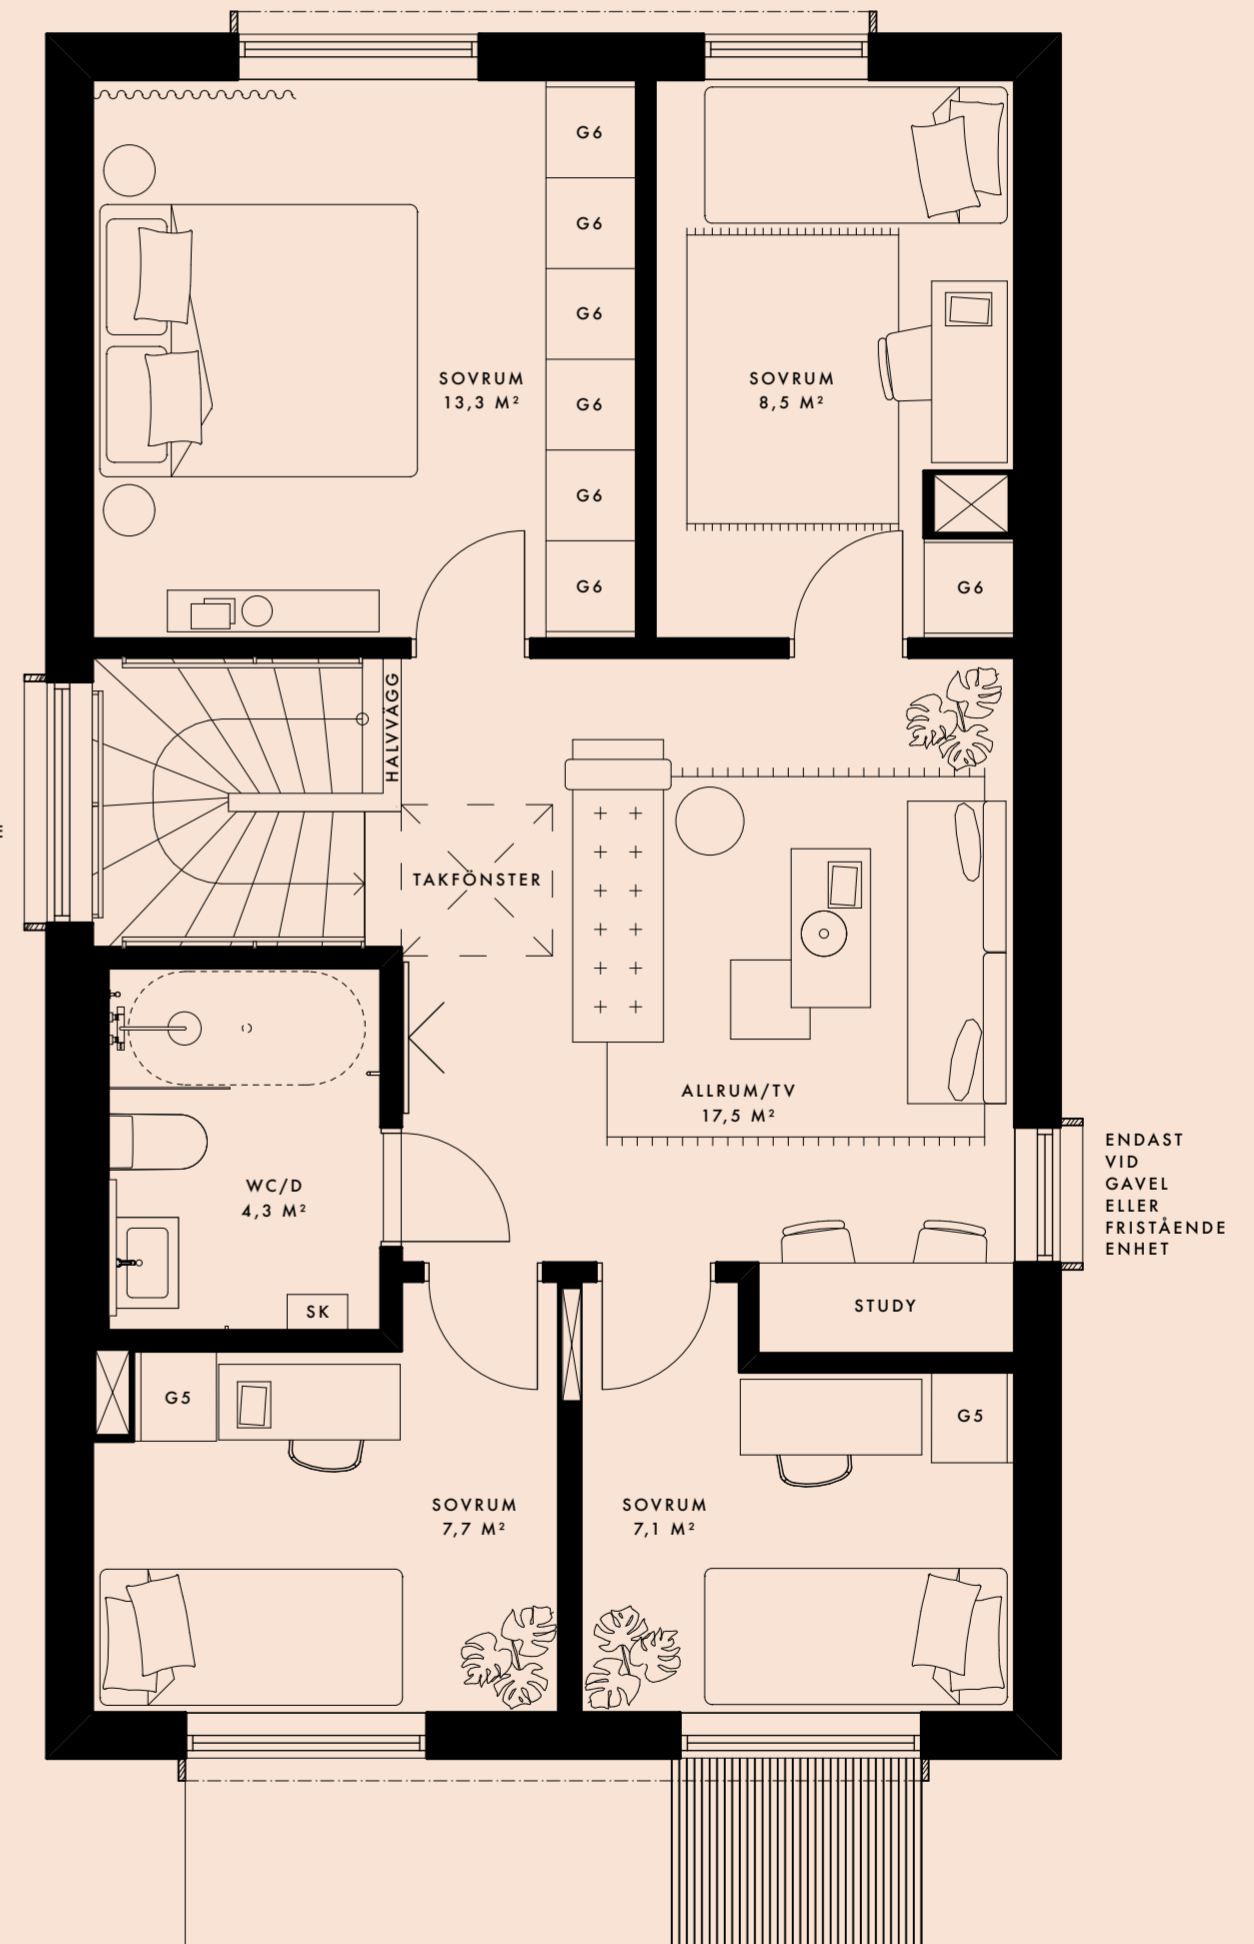

STORLEK 132 KVM

ANTAL RUM 5 ROK

SKALA 1:50

K/F	KYL/FRYS	VP	VÄRMEPUMP	G	GARDEROB	VU	VATTENUTKAST
DM	DISKMASKIN	TM	TVÄTTMASKIN	ST	STÄDSKÅP		
	SPIS/UGN	TT	TORKTUMLARE	SK	SKÅP		

ENTRÉPLAN

ÖVRE PLAN