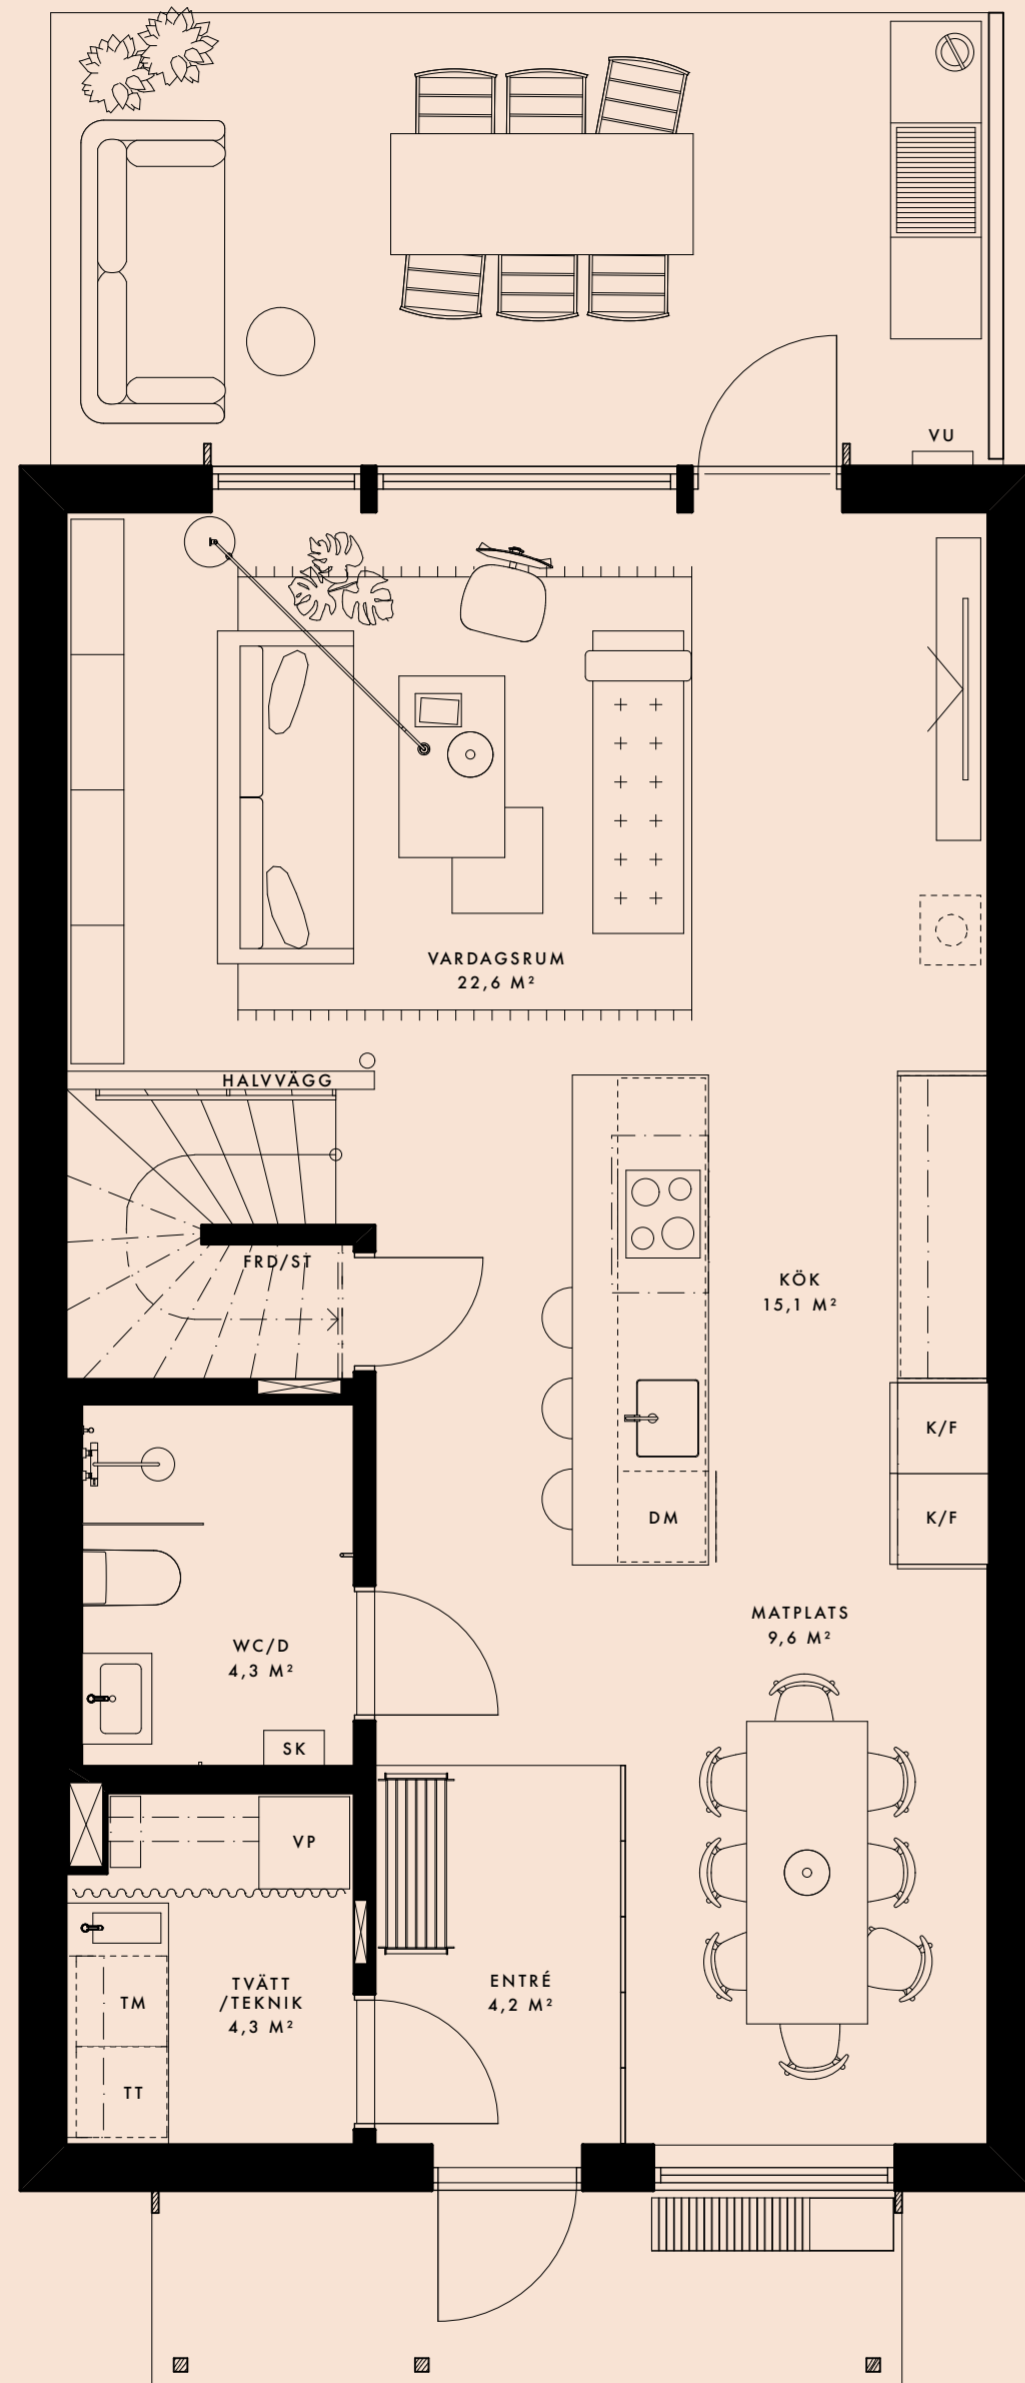

STORLEK 132 KVM

ANTAL RUM 5 ROK

SKALA 1:50

K/F	KYL/FRYS	VP	VÄRMEPUMP	G	GARDEROB	VU	VATTENUTKAST
DM	DISKMASKIN	TM	TVÄTTMASKIN	ST	STÄDSKÅP		
	SPIS/UGN	TT	TORKTUMLARE	SK	SKÅP		

ENTRÉPLAN

ÖVRE PLAN